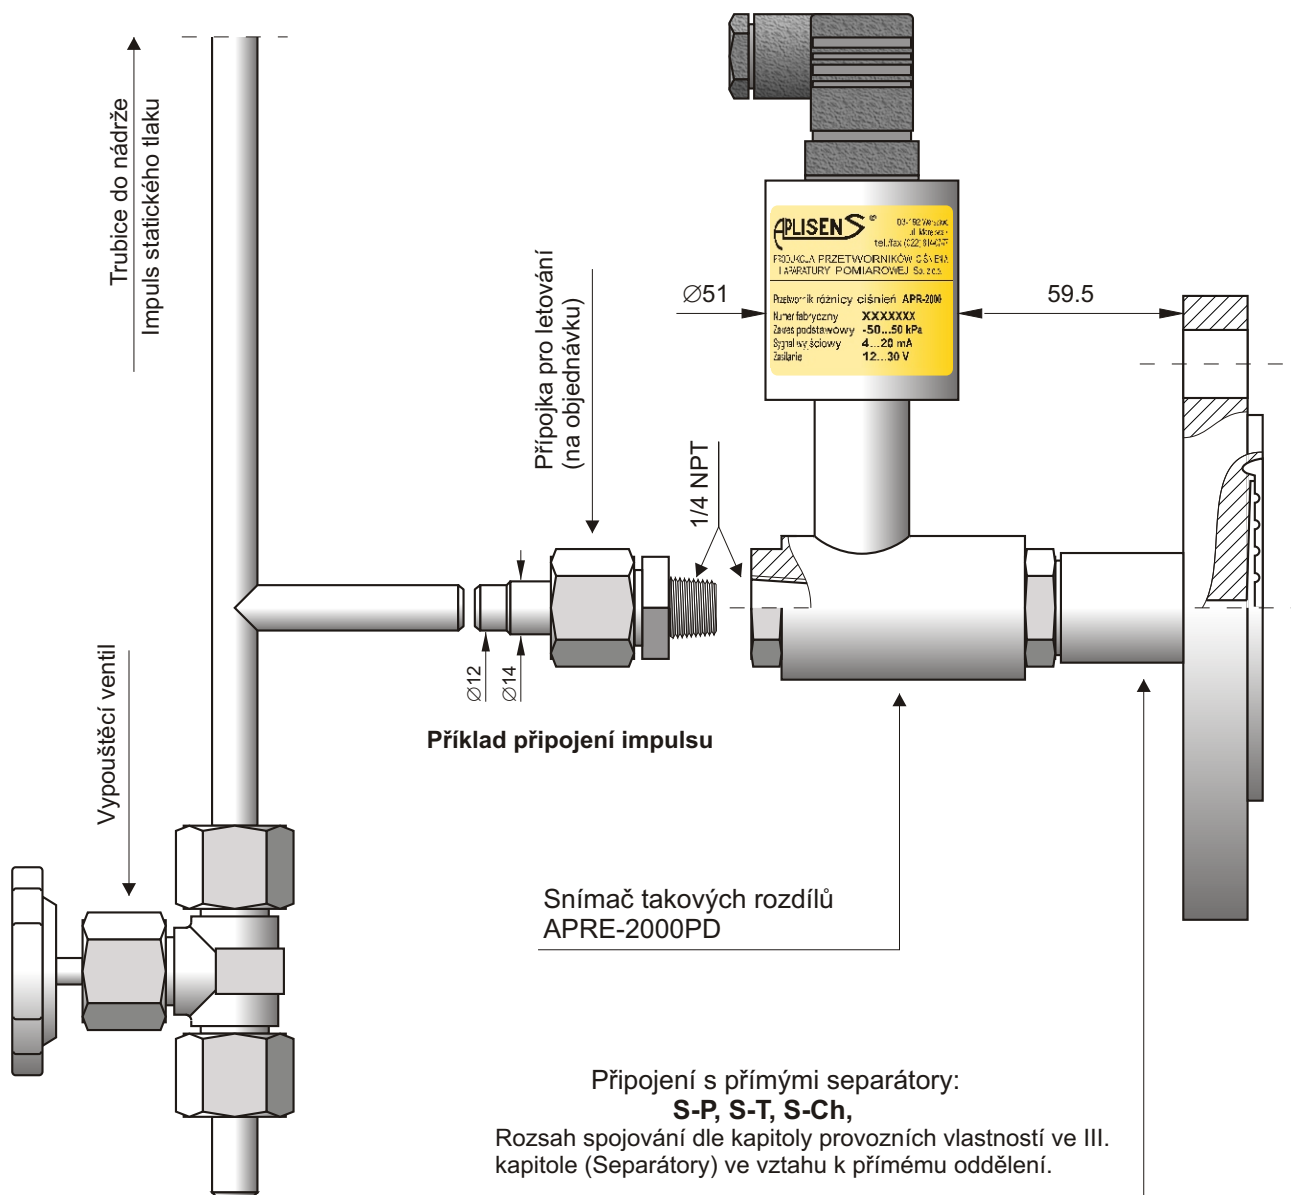

Snímače tlakových rozdílů s přímými separátory

Způsob objednávky

Snímače tlakových rozdílů: **APRE-2000PD, APRE-2000PZ,
APR-2000AL, APR-2000ALE, APR-2000ALW** /

Speciální provedení

Základní rozsah

Počátek nastaveného rozsahu týká se WY 4 mA

Konec nastaveného rozsahu týká se WY 20 mA

Separátor kód dle charakteristické katalogové kapitoly
(kapitola III Separátory)